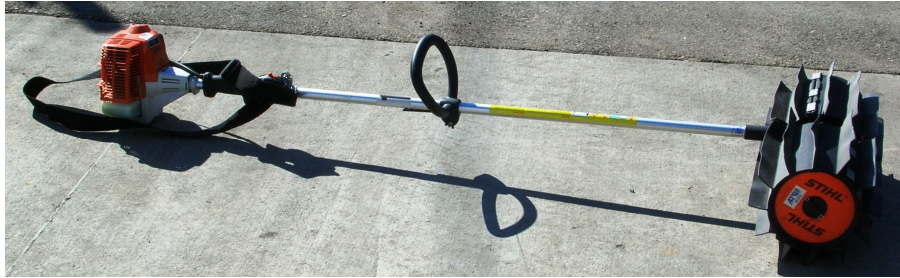

Gravel paddle

Specs